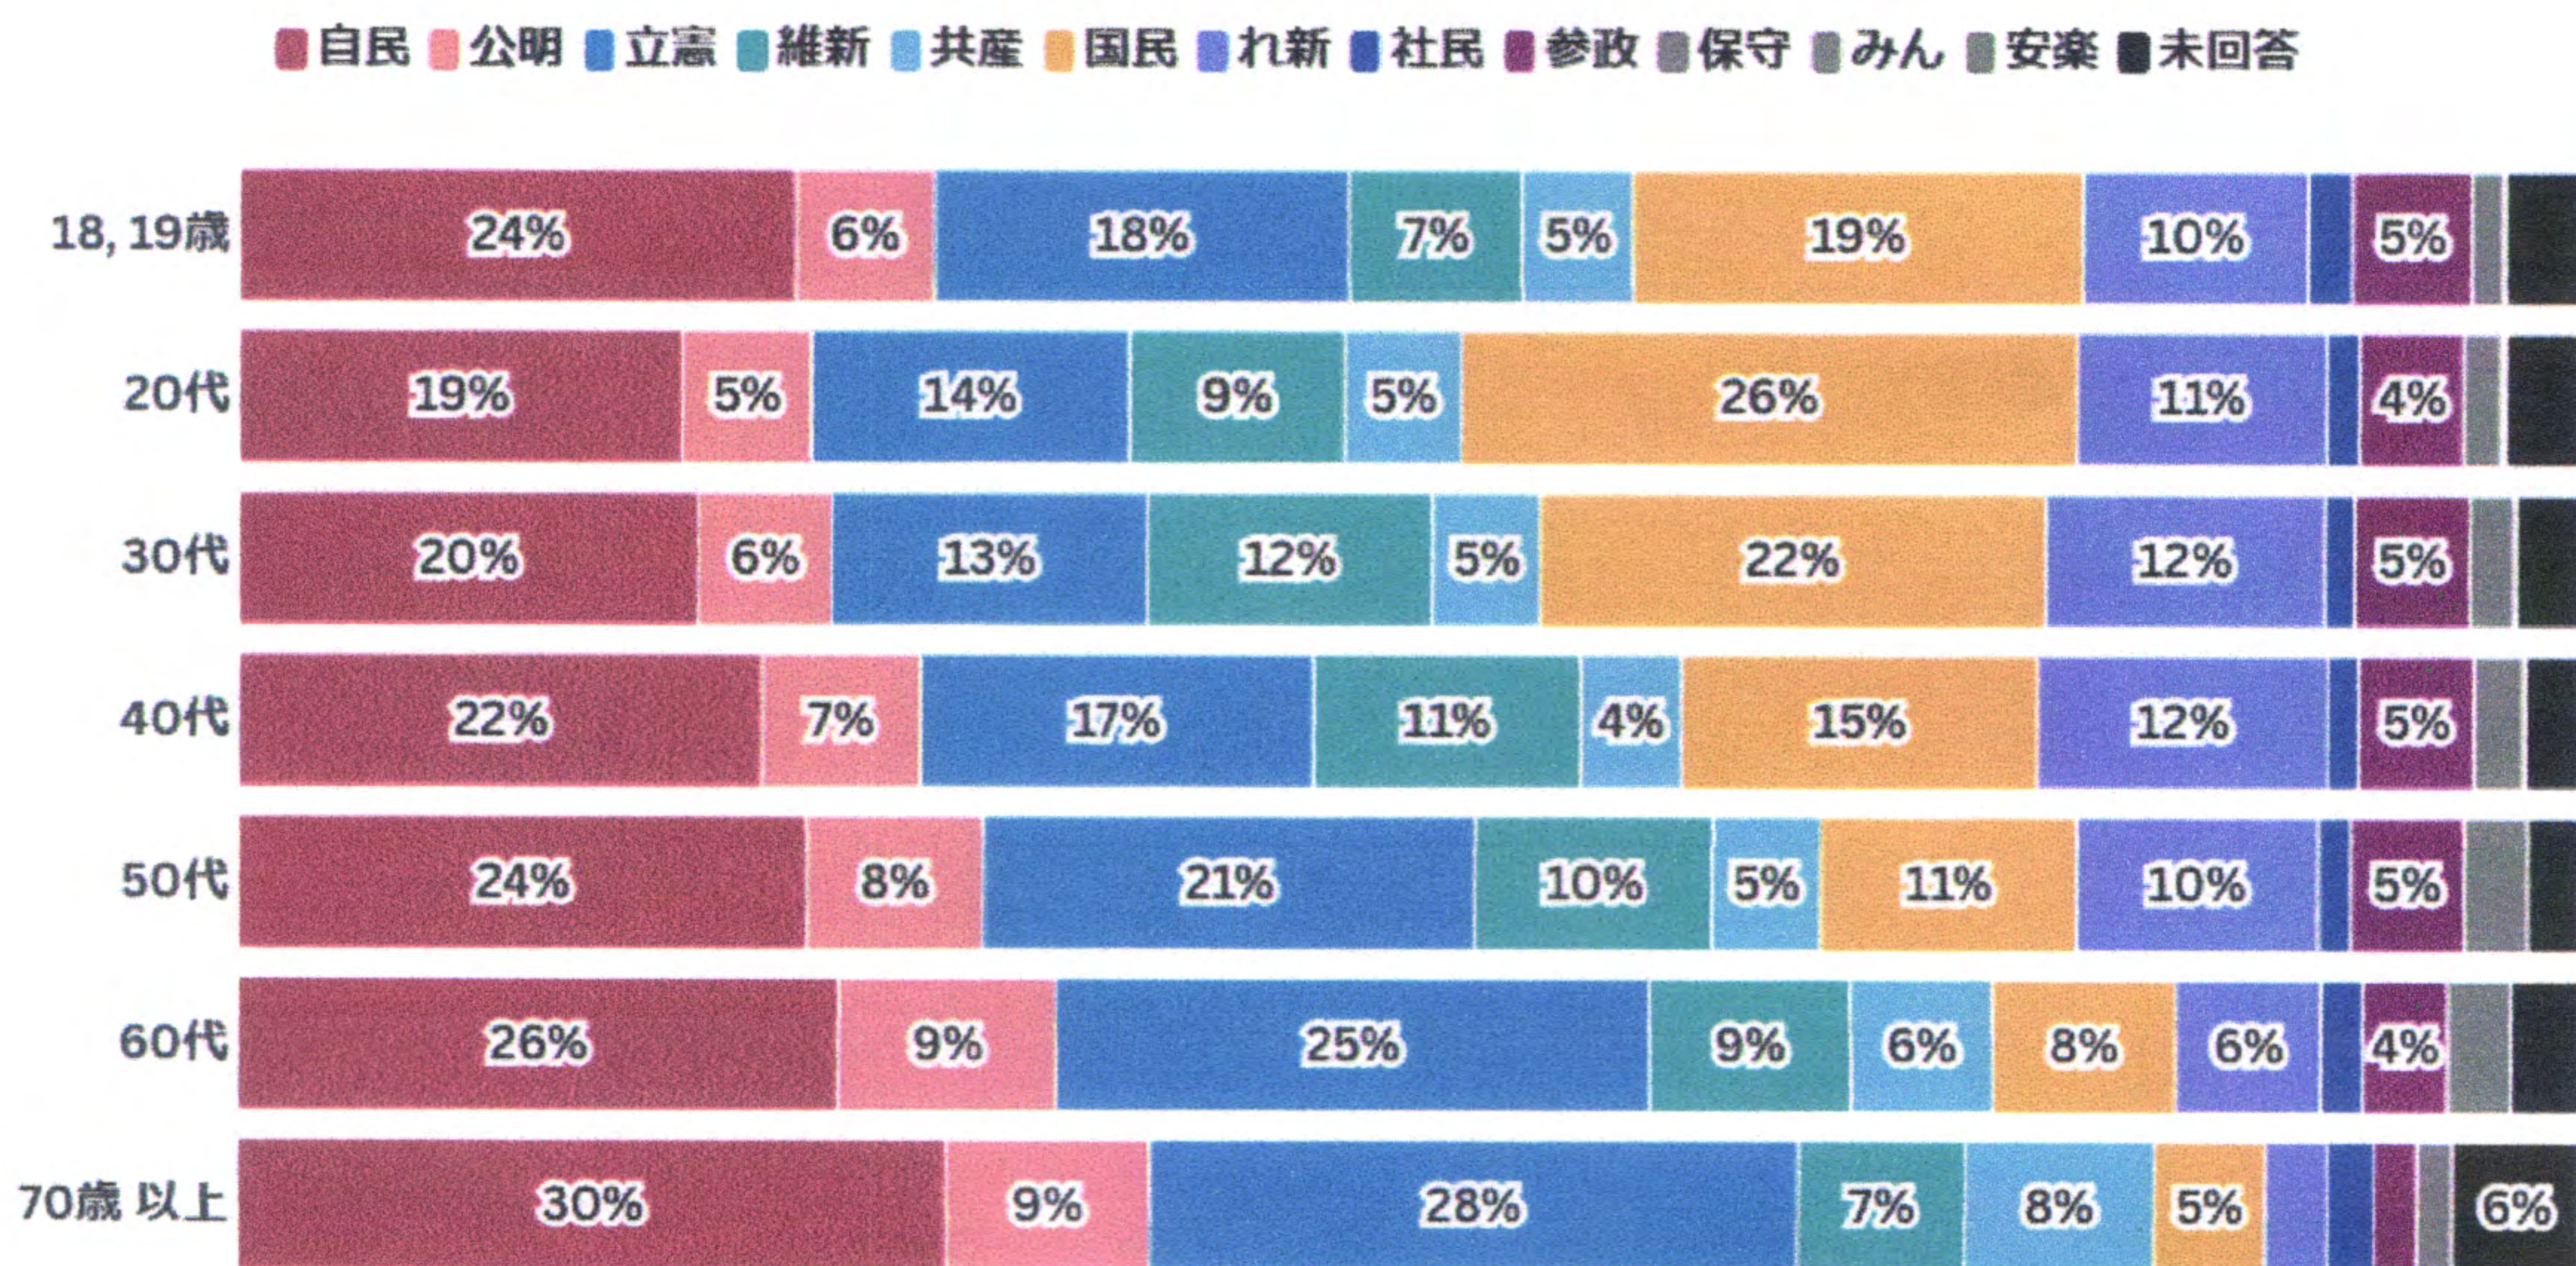

【出口調査】年代別 比例の投票先は？

回	年月	投票率
50	2024年10月	53.84%
49	2021年10月	55.93%
48	2017年10月	53.68%
47	2014年12月	52.66%
46	2012年12月	59.32%
45	2009年8月	69.28%
44	2005年9月	67.51%
43	2003年11月	59.86%
42	2000年6月	62.49%
41	1996年10月	59.65%